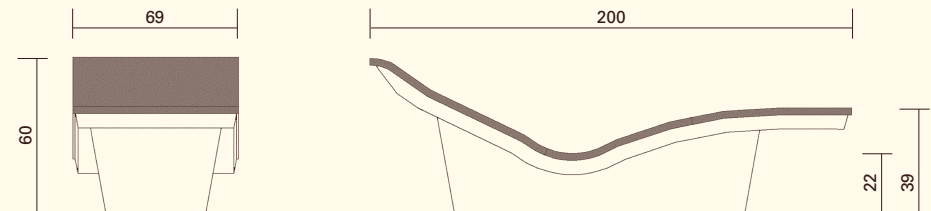

LOUNGER TWO PLUS

Wärmeliegen – formvollendete Entspannung / Heated loungers – complete relaxation

6036_2: Glasur savanne hell / glaze savanna light

Die milde keramische Strahlungswärme mit ihrer einzigartig wohltuenden Wirkung für unser Wohlbefinden, die klare, reduzierte Formensprache und die ergonomische samtweiche Oberfläche des Lounger Two Plus – formvollendete Entspannung.

6036_1

- Ergonomisch geformte Großflächen-Keramik
- Keramische Wärmestrahlung im gesundheitsfördernden Infrarotbereich
- Ideale Oberflächentemperatur: $34^{\circ}\text{C} \pm 2^{\circ}\text{C}$
- Stufenloser Temperaturregler
- Beheizung: elektrisch, Leistung 739 W, 230 V
- L: 200 cm, B: 69 cm, H: 60 cm, Gewicht: ca. 90 kg
- Statische Belastung bis 200 kg
- In 22 verschiedenen Glasuren erhältlich
- Ergonomically formed large area ceramic
- Ceramic heat radiation in a healthy infra-red range
- Ideal surface temperature: $34^{\circ}\text{C} \pm 2^{\circ}\text{C}$
- Infinitely variable thermostat
- Heating: electric, power: 739 W, 230 V
- L: 200 cm, W: 69 cm, H: 60 cm Weight: approx. 90 kg
- Static load: up to 200 kg
- Available in 22 different glazes